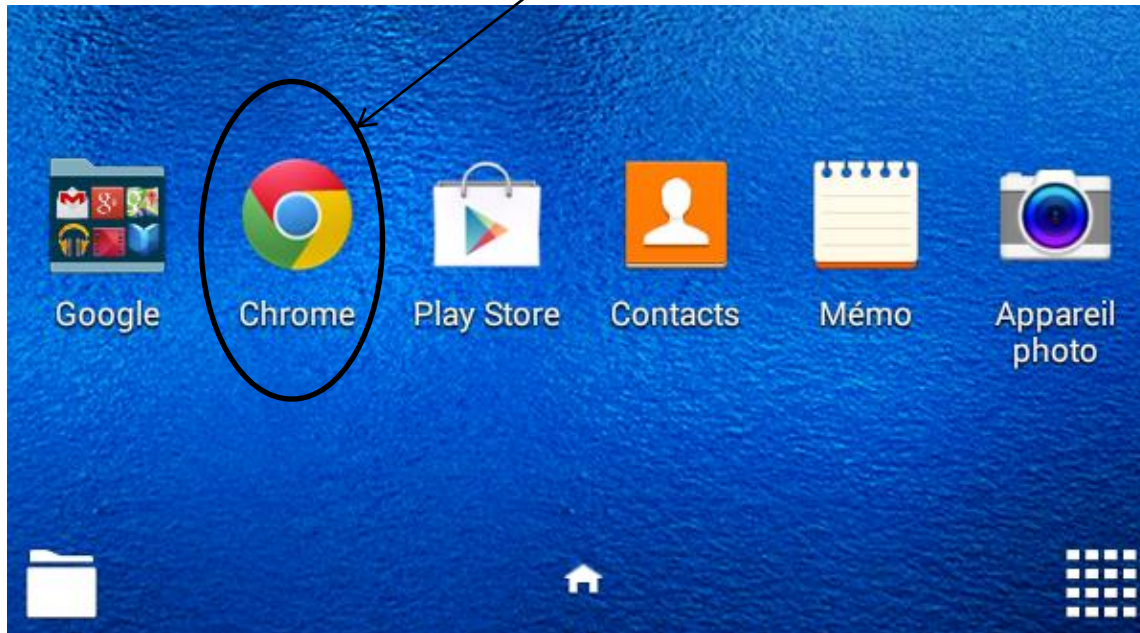

Bienvenue à l'Espace Public
Numérique le Picoulet!

1

0148068720 / e pn@picoulet.org / www.epnlepicoulet.com

COMMENT FAIRE UNE RECHERCHE SUR CHROME

- Cliquez sur l'application Chrome

- Puis s'ouvre une fenêtre
- L'onglet de positionnement n'est pas une obligation vous pouvez l'autoriser comme le refuser